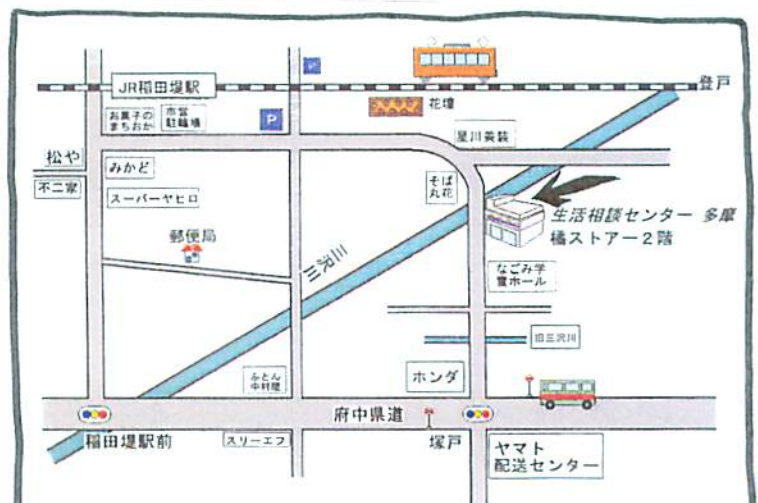

これからの日程

● 4月12日から4月25日 (電話による受け付け)

月曜日から金曜日
時間 午前10時より午後2時まで
電話 044-949-6674

● 4月26日より 新事務所にて相談を開始

住所 川崎市多摩区菅馬場
1-23-25

月曜日から金曜日
電話 044-949-6674

◇ 時間については電話で
ご相談ください

- ・JR南武線稲田堤駅より中野島駅にむかって線路右側 徒歩10分
- ・小田急「よみうりらんど前駅」バス停から小田急バス「塚戸」バス停下車 徒歩5分
- ・市バス「登戸」発「西菅団地」行き「塚戸」バス停下車 徒歩5分